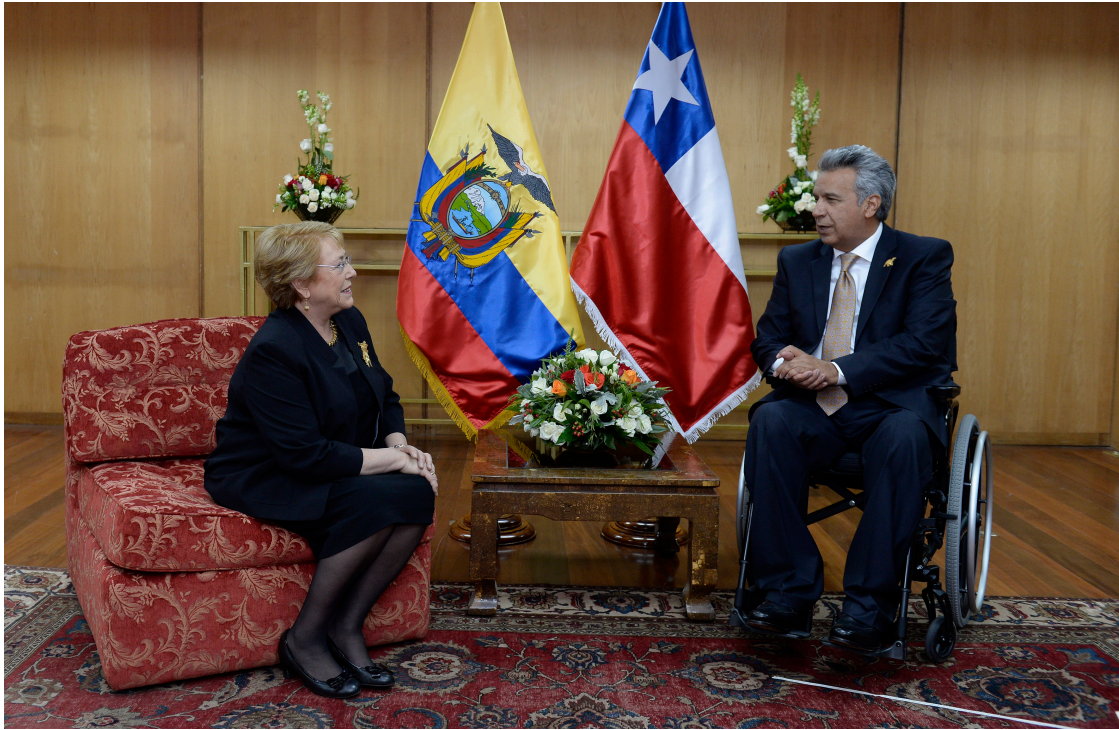

Presidenta Michelle Bachelet se reúne con el recién asumido Mandatario del Ecuador, Lenín Moreno

24 MAY 2017

Encuentro bilateral se realizó luego de la Ceremonia de Transmisión de Mando Presidencial.

Esta tarde, en el Salón VIP del Palacio de Cristal, ubicado en el Parque Itchimbia de Quito, la Jefa de Estado, Michelle Bachelet, sostuvo una reunión bilateral con el recién asumido Mandatario de Ecuador, Lenín Moreno, quien la recibió a su llegada al edificio.

El encuentro se realizó previo al almuerzo que ofreció el gobernante ecuatoriano en honor de los jefes de estado y enviados especiales extranjeros y asistentes a la Transmisión del Mando Presidencial.