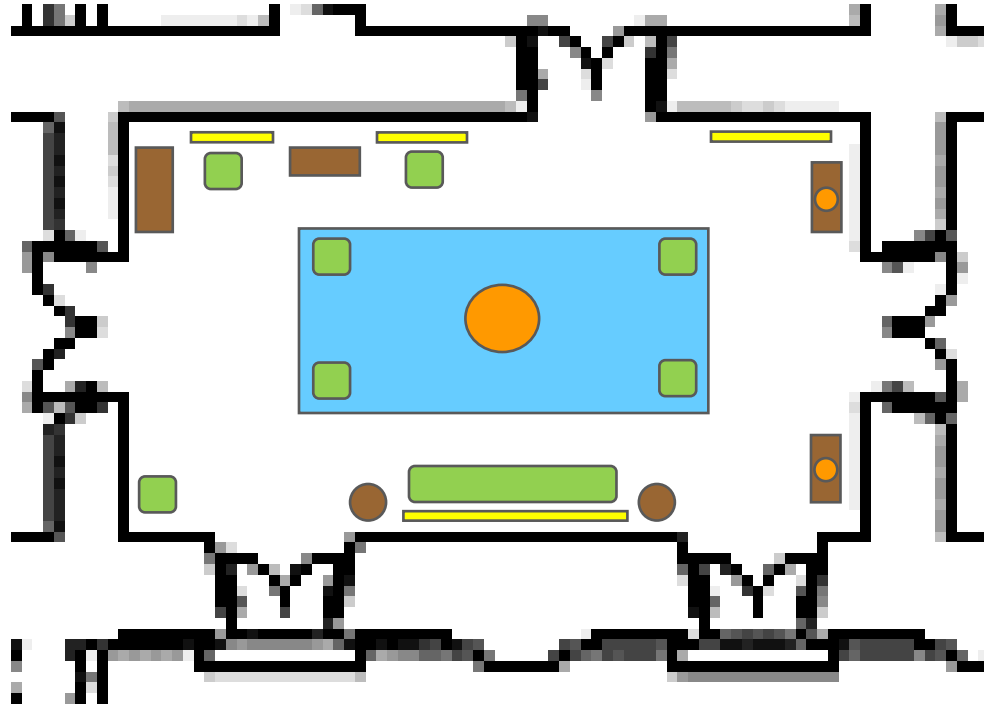

PARAMETROS ADECUADOS DE ONDAS LUMÍNICAS PARA LOS BIENES PATRIMONIALES DEL PALACIO DE LA MONEDA

PLANIMETRÍA SEGUNDO PISO

SALÓN INDEPENDENCIA

SIMBOLOGÍA

-  Ubicación del salón dentro del Palacio
-  Pintura de caballete: 150 Lux (sensibilidad media)
-  Madera: 150 Lux (sensibilidad media)
-  Textil: 50 Lux (sensibilidad alta)
-  Mobiliario, madera y textil: 150 Lux (sensibilidad media)
-  Metal: 300 Lux (no sensible)