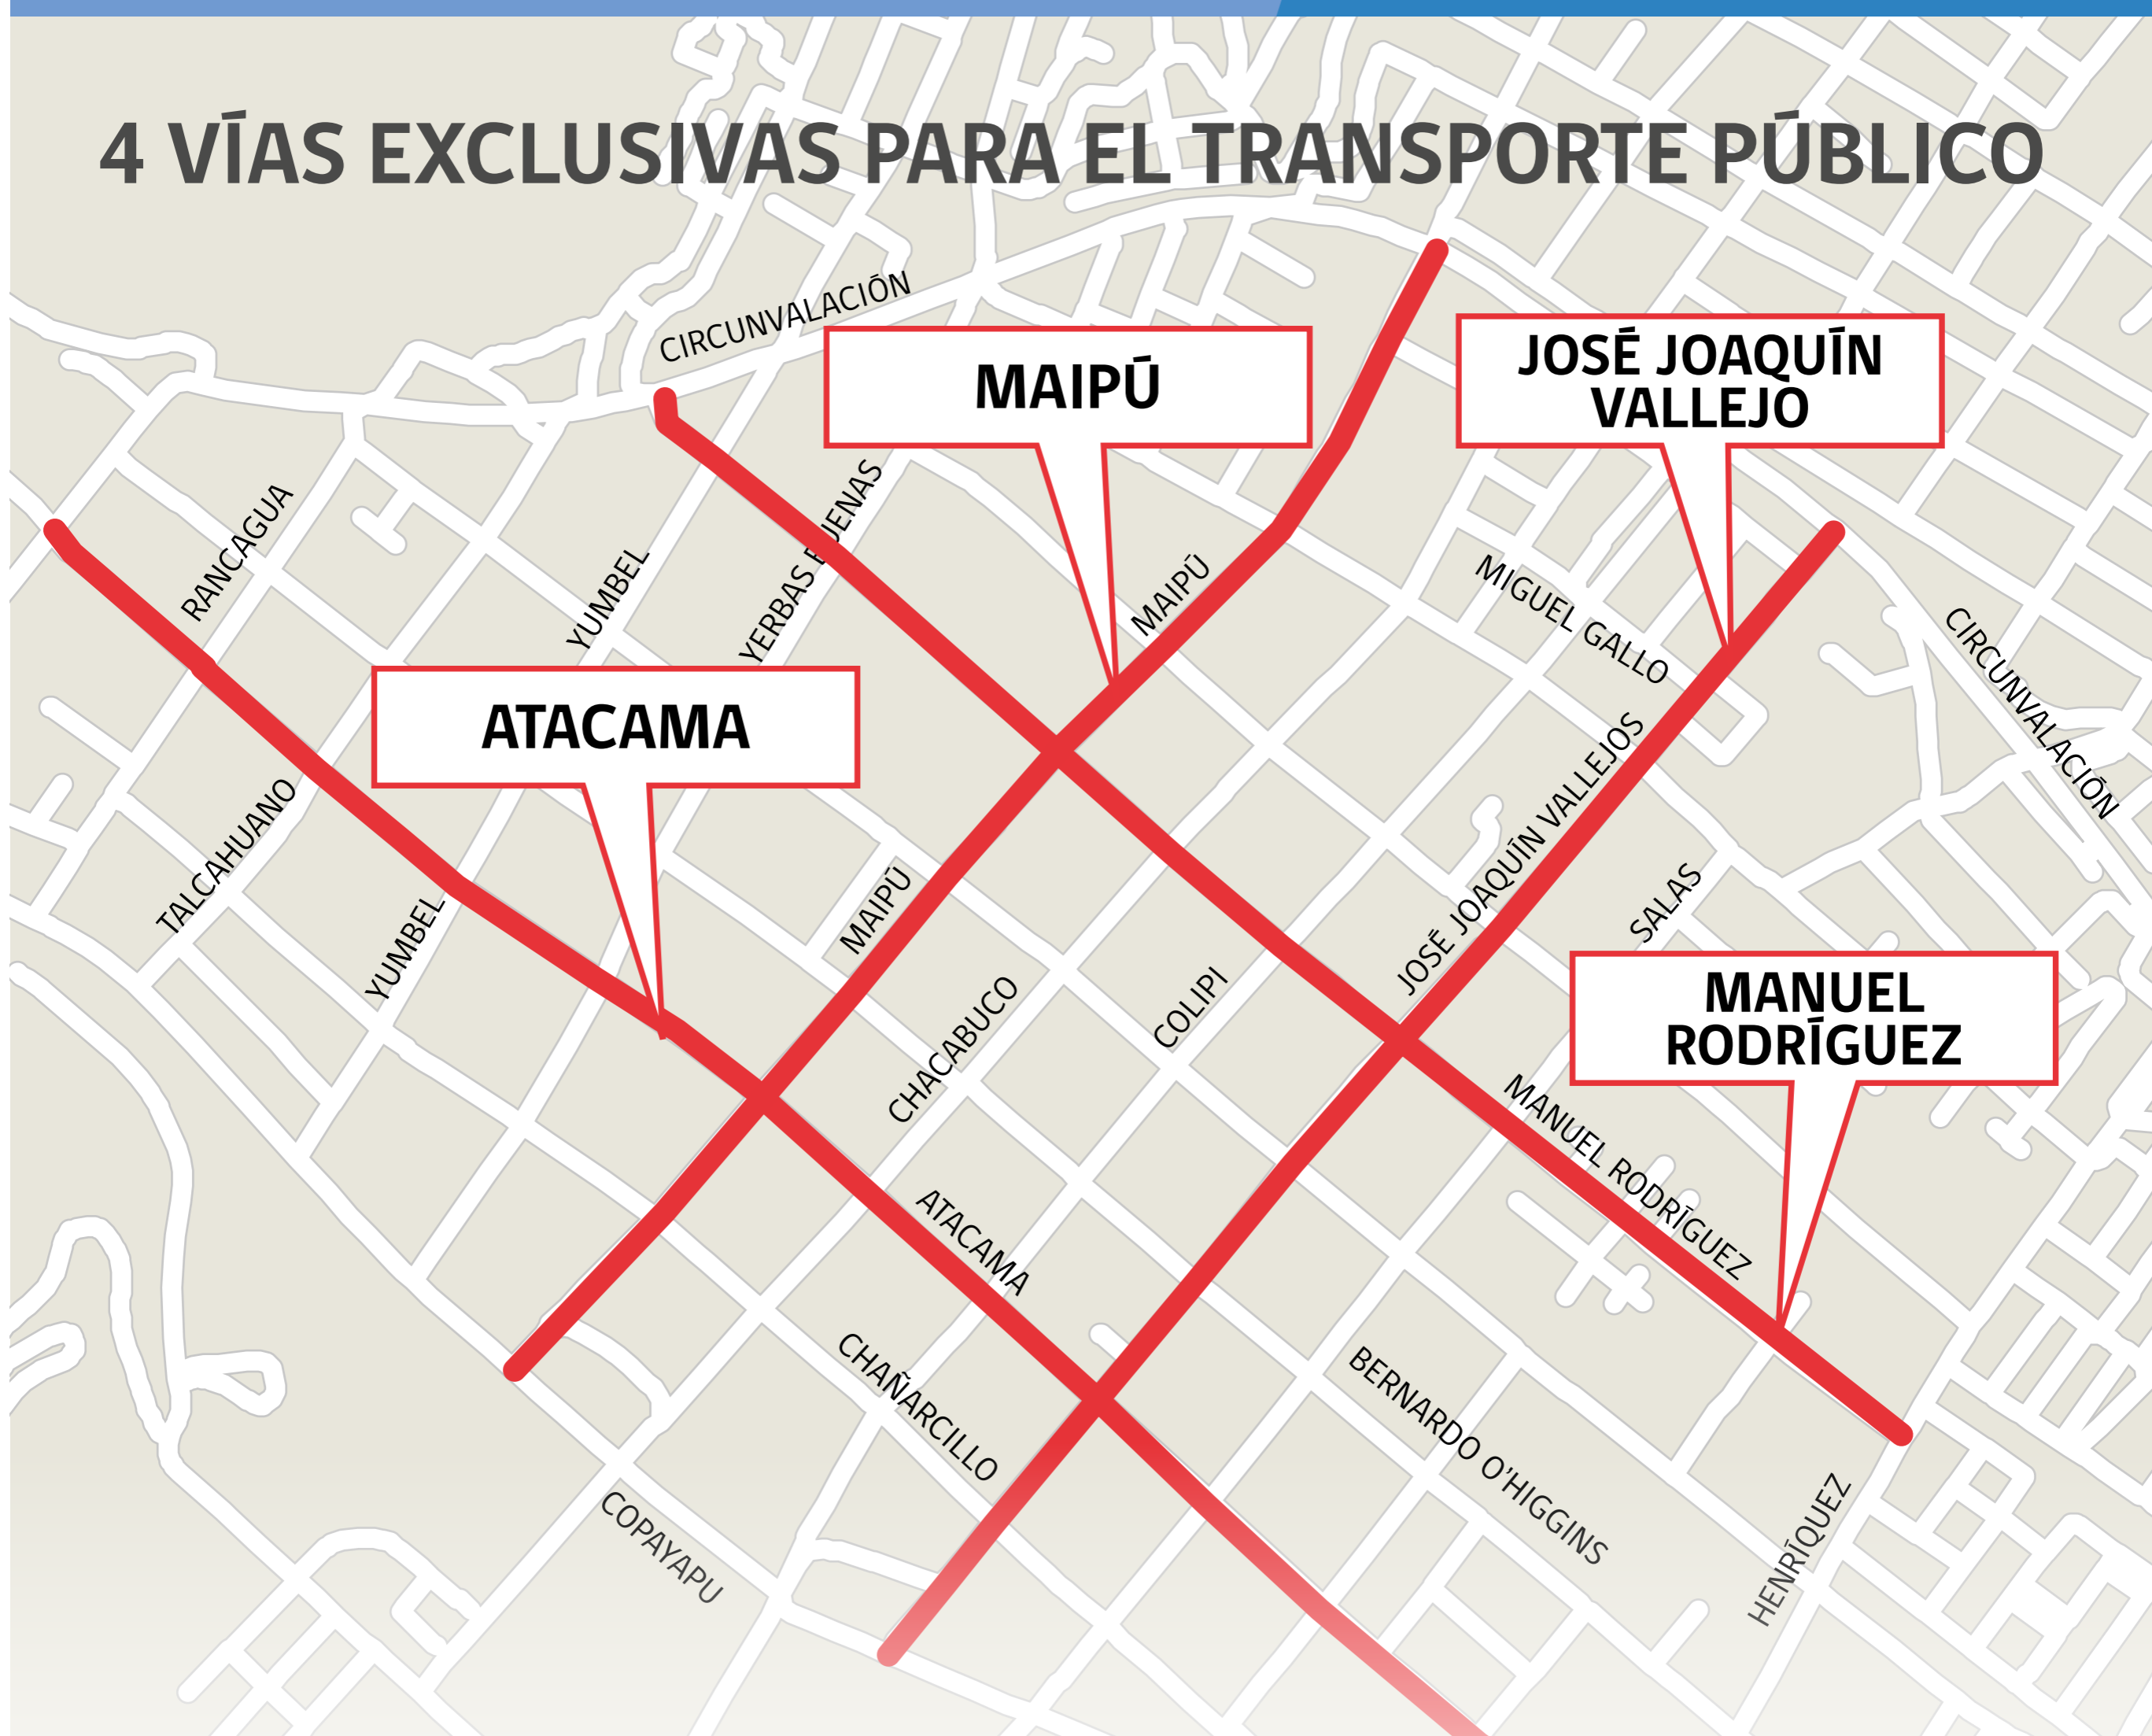

RESTRICCIÓN VEHICULAR

COPIAPÓ URBANO

Entre las 07:00 y 21:00 horas

CALENDARIO DE RESTRICCIÓN PARA VEHÍCULOS PARTICULARES CUYAS PATENTES TERMINEN EN LOS SIGUIENTES DÍGITOS

Domingo 19

0-1-2-3-4

Lunes 20

5-6-7-8-9

Sábado 25

0-1-2-3-4

Domingo 26

5-6-7-8-9

Al disminuir los vehículos en circulación se genera menos contaminación y un mejor avance en el despeje de vías y alcantarillado

Ministerio de
Transportes y
Telecomunicaciones

Gobierno de Chile

Consultas en la SEREMITT,
Chacabuco 546, Of. 21,
fono 2213083

 @SeremittAtacama

VÍAS EXCLUSIVAS

ENTRE LAS 07:00 Y 21:00 HORAS

4 VÍAS EXCLUSIVAS PARA EL TRANSPORTE PÚBLICO

Se prohíbe la circulación de vehículos particulares en estas cuatro vías, excepto residentes.