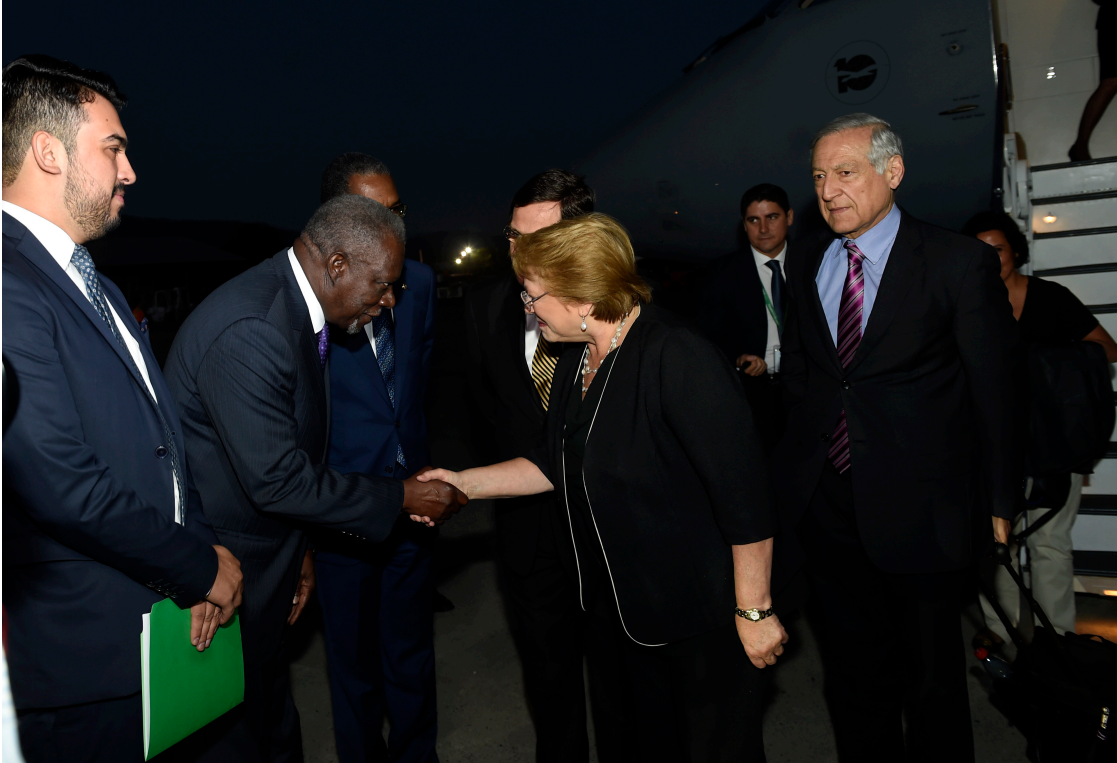

Mandataria llega a Puerto Príncipe para iniciar Visita de Trabajo en Haití

27 MAR 2017

Tras el arribo del avión presidencial en el Aeropuerto Internacional de Puerto Príncipe, la Presidenta de la República, Michelle Bachelet, fue recibida por el ministro de Relaciones Exteriores del país caribeño, Antonio Rodríguez, y por el embajador de Chile en Haití, Patricio Utreras.

La Jefa de Estado visitará a las tropas chilenas desplegadas en la MINUSTAH antes de su retiro programado para el 15 de abril de 2017. Del mismo modo, confirmará el compromiso de Chile con el desarrollo de Haití.