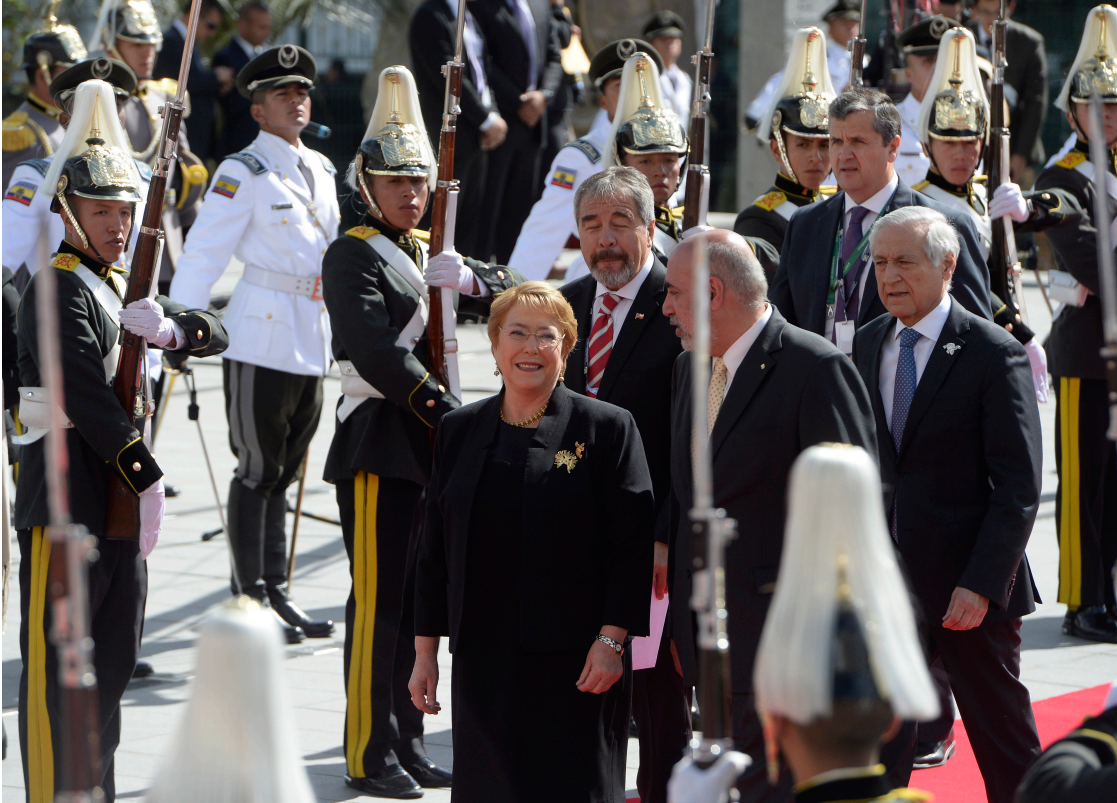

# Jefa de Estado ingresa a la Asamblea Nacional del Ecuador

24 MAY 2017

**Esta mañana participa en la ceremonia de Transmisión del Mando Presidencial de la República del Ecuador, en la que asumirá el nuevo mandatario, Lenín Moreno.**

A su llegada, la Gobernante fue recibida a pie de coche por la jefa de Protocolo de la Asamblea Nacional, Alicia Peláez; y saludada por el presidente de la Asamblea Nacional, José Serrano.

La máxima autoridad nacional llegó acompañada por el ministro de Relaciones Exteriores, Heraldo Muñoz, y el embajador de Ecuador en Chile, Gabriel Ascencio.