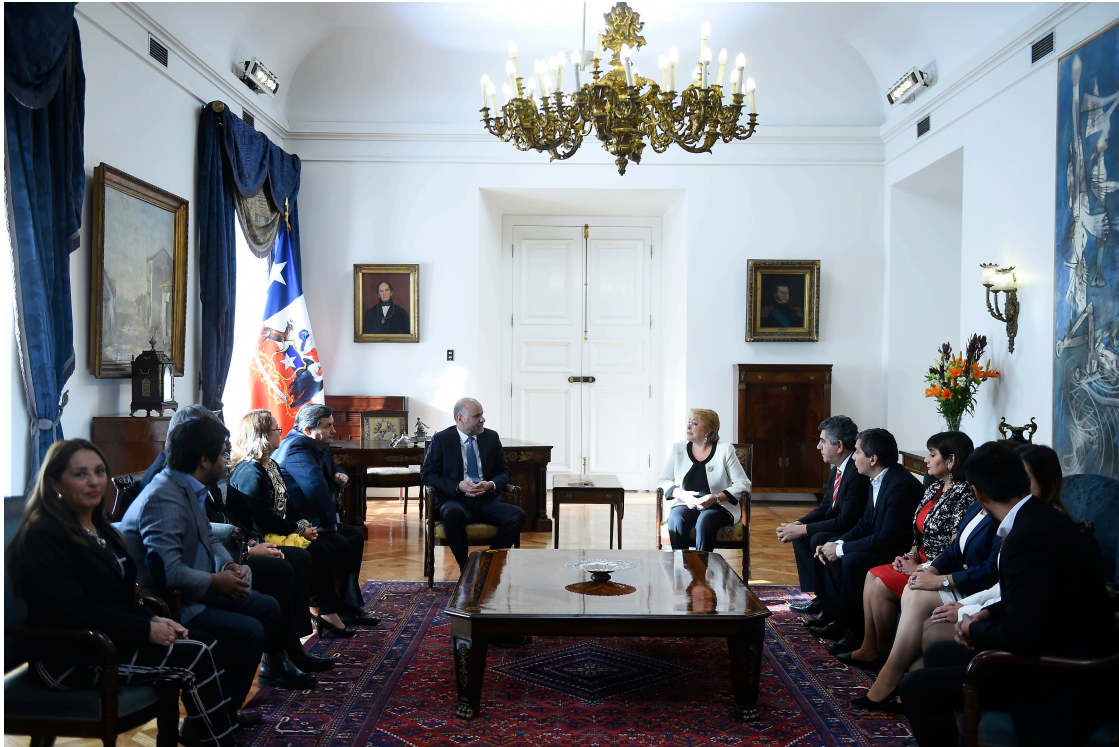

# Mandataria se reúne con nueva mesa directiva del Partido Socialista

17 ABR 2017

**En el Salón de Audiencias del Palacio de La Moneda, la Jefa de Estado, Michelle Bachelet, se reunió esta mañana con la nueva mesa directiva de Partido Socialista para el período 2017 – 2019, encabezada por su presidente, Álvaro Elizalde.**

En el encuentro estuvieron presentes también el Secretario General, Andrés Santander; la vicepresidenta de la Mujer, Karina Delfino; las vicepresidentas Mónica Sánchez, Marcela Rosales, Minerva Castañeda y Susana Vera, y los vicepresidentes Camilo Escalona, Daniel Melo, Miguel Ángel Aguilera, Gonzalo Durán, además del Presidente de la Juventud Socialista, Francisco Melo.