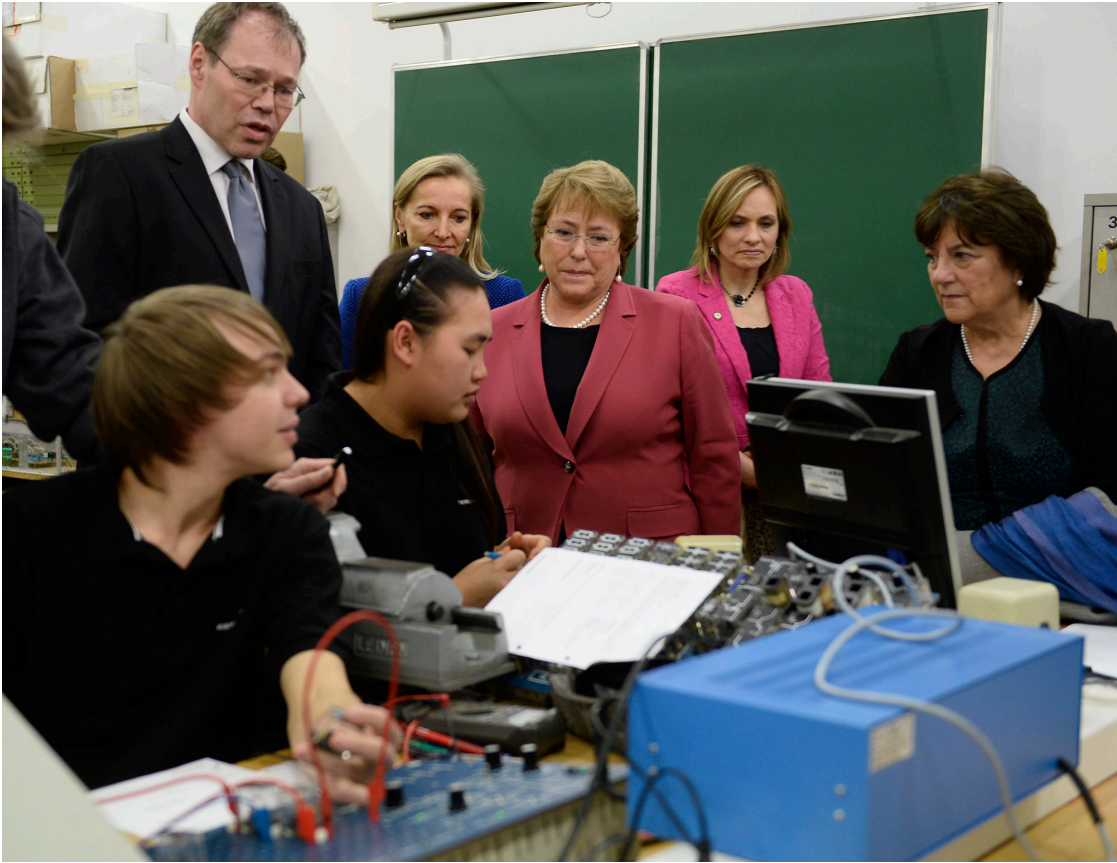

# Mandataria visita centro de capacitación de la firma KAPSCH

1 DIC 2015

**La Presidenta de la República, Michelle Bachelet, acompañada por la delegación nacional, recorrió las instalaciones del centro de capacitación de la compañía austriaca KAPSCH, una de las firmas que participa del modelo de educación dual en el país europeo.**

Durante su visita, la Jefa de Estado conversó con alumnos que realizan sus aprendizajes en la práctica y compartió con trabajadores y trabajadoras que se capacitan dentro de la empresa.

Exteriores

ETIQUETAS :