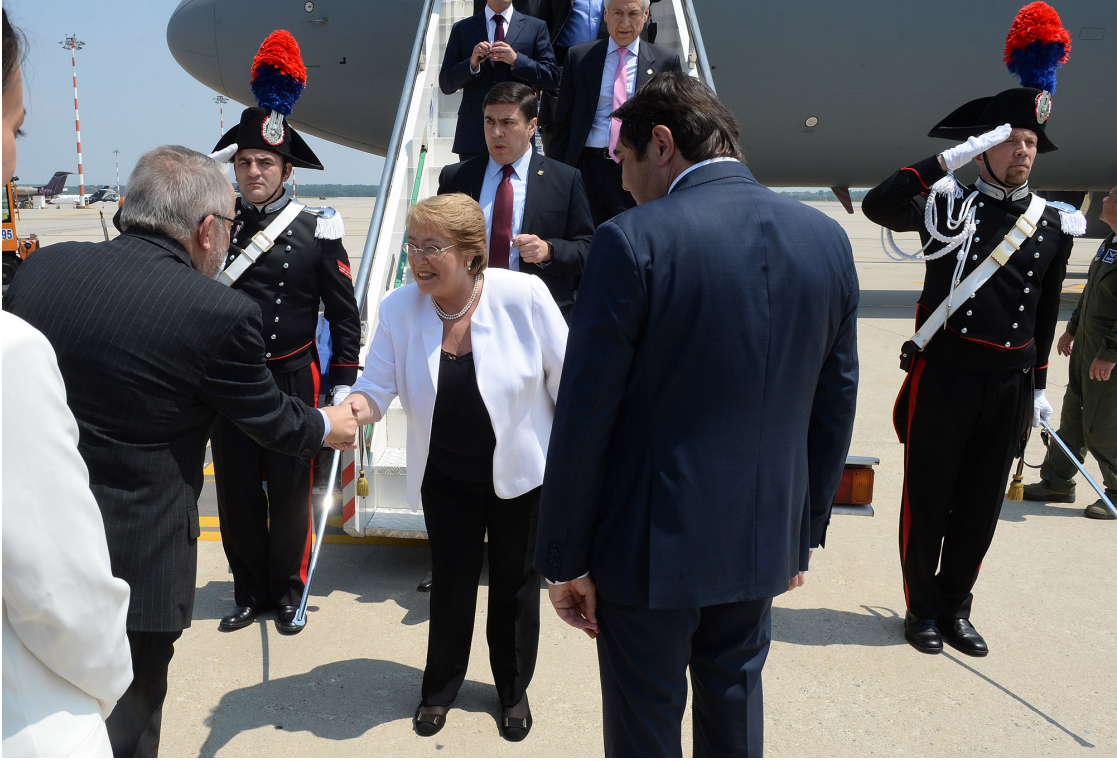

Jefa de Estado inicia visita a Milán

6 JUN 2015

Tras su intervención en la ceremonia de apertura de la 39ª Conferencia de los Estados Parte de la FAO, en Roma, la Presidenta de la República, Michelle Bachelet, se trasladó hacia la ciudad de Milán, para visitar el Pabellón de Chile que es parte de la Expo-Milán. A su llegada al aeropuerto de Malpensa, la máxima autoridad de nuestro país fue recibida por el Cónsul General de Chile en dicha ciudad, Guillermo Martínez.