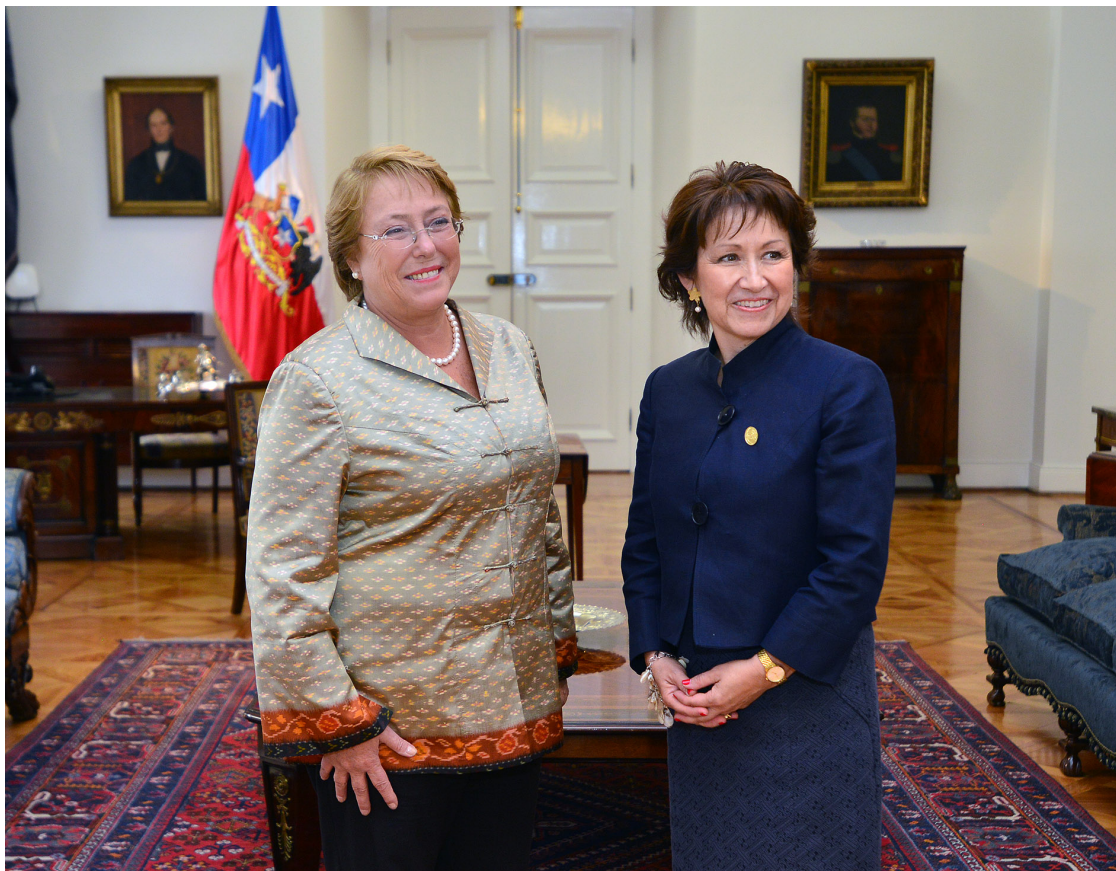

Mandataria recibe saludo protocolar de la presidenta del Tribunal Constitucional

20 MAR 2014

La Presidenta de la República, Michelle Bachelet, recibió a Marisol Peña, presidenta del Tribunal Constitucional, en el Salón de Audiencias del Palacio de La Moneda.