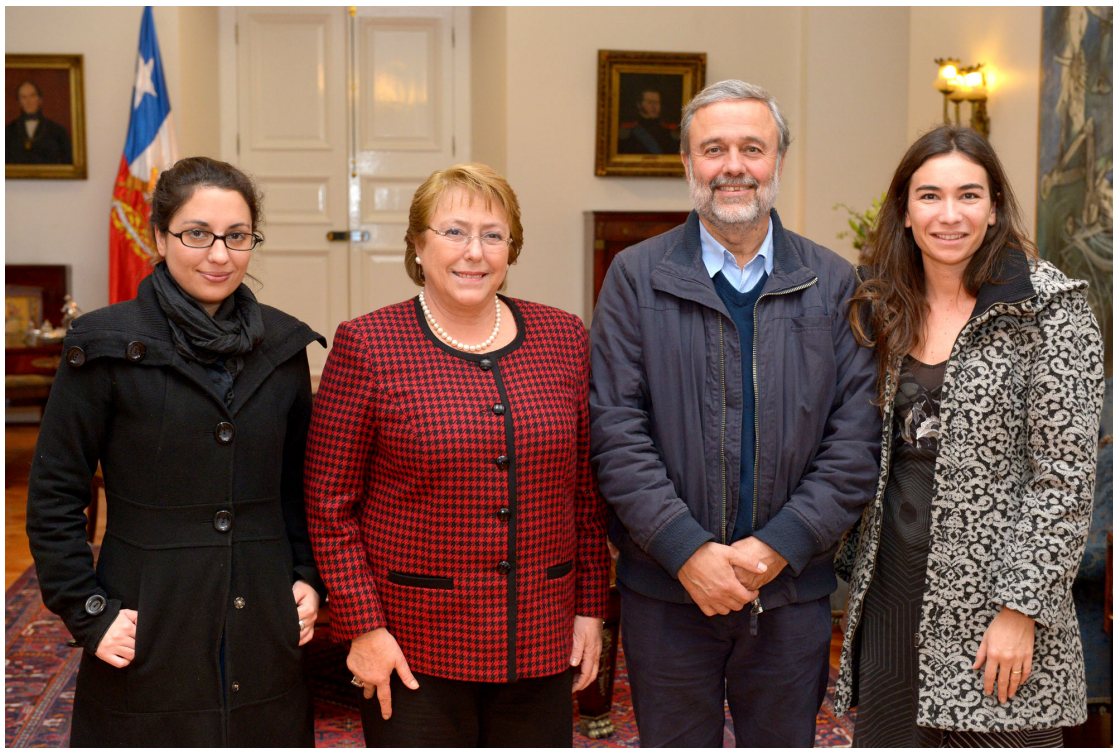

Jefa de Estado se reúne con presidente ejecutivo de América Solidaria

22 JUL 2014

La Mandataria, Michelle Bachelet, recibió en el palacio La Moneda la visita del presidente ejecutivo de América Solidaria, Benito Baranda. En la cita, que se realizó en el Salón de Audiencias de la casa de gobierno, también estuvieron presentes la directora ejecutiva para Chile, Magdalena Simonetti y la directora de comunicaciones, Florencia Zulueta.