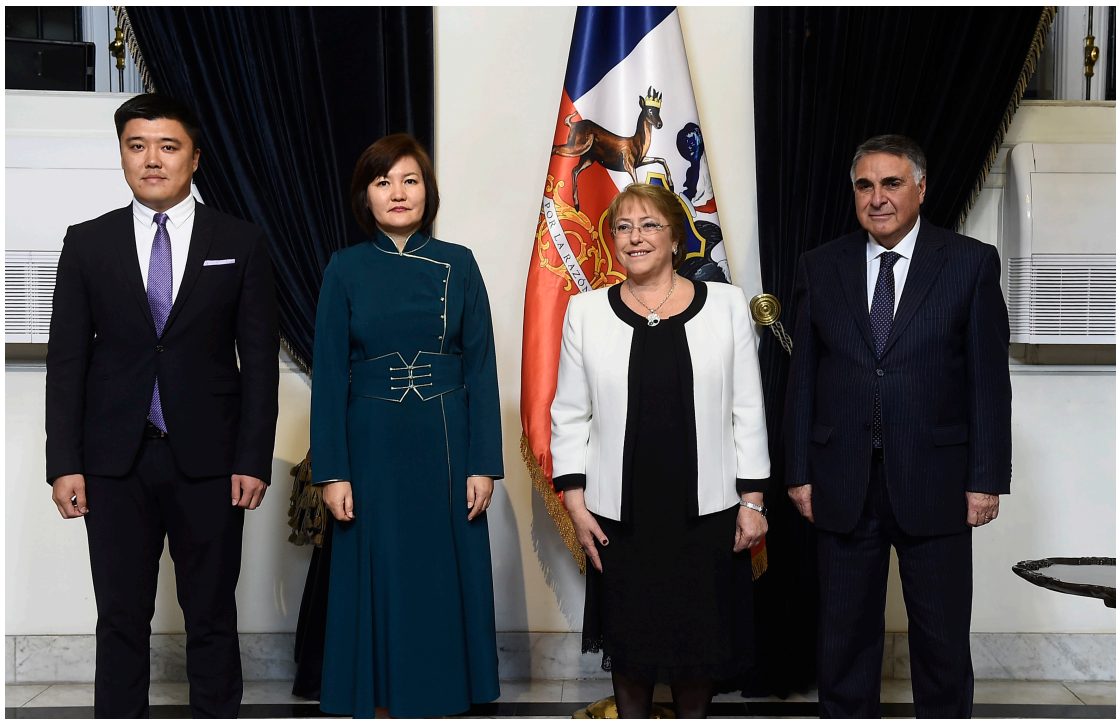

# Jefa de Estado recibe las Cartas Credenciales de nuevos embajadores

15 JUN 2016

***Esta tarde la Presidenta de la República, Michelle Bachelet, junto al subsecretario de Relaciones Exteriores, Edgardo Riveros, recibió las Cartas Credenciales de los embajadores residentes en Chile de los Estados Unidos Mexicanos, Rubén Beltrán; de Bangladesh, Mohamed Mijarul Quayes; de Mongolia, Sosormaa Chuluunbaatar; de Mali, Mamadou Macki Traore; de Burkina Faso, Alain F. G. Ilboudo; y Armenia, Alexan Haroutunian.***

La ceremonia se realizó en el Salón Pedro de Valdivia del Palacio de La Moneda.

con el Mundo

ETIQUETAS :  
#Relaciones Exteriores

#Relaciones