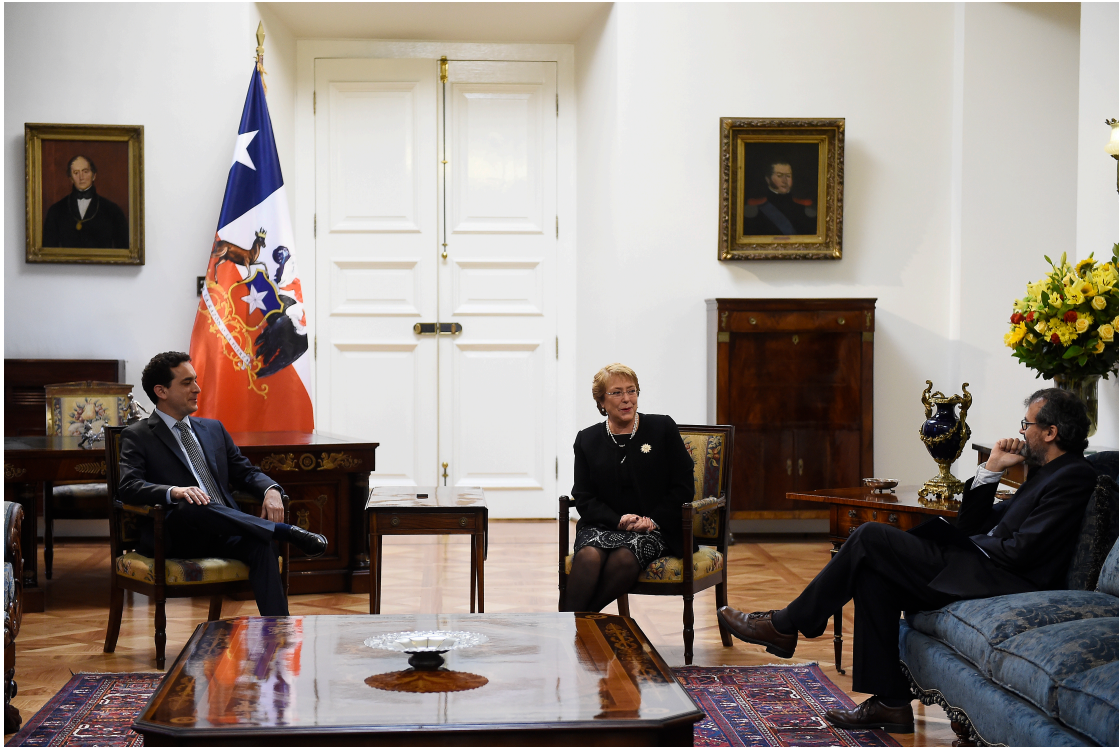

# Mandataria recibe al presidente y vicepresidente de la Cámara de Diputados

22 MAR 2016

**La Jefa de Estado, Michelle Bachelet, recibió en el Salón de Audiencias del Palacio de La Moneda a los diputados Marco Antonio Núñez y Patricio Vallespín, presidente y vicepresidente salientes de la Cámara de Diputados.**

Los parlamentarios asumieron la testera el 18 de marzo de 2015; la nueva presidencia de la Cámara Baja será encabezada por el diputado Osvaldo Andrade.